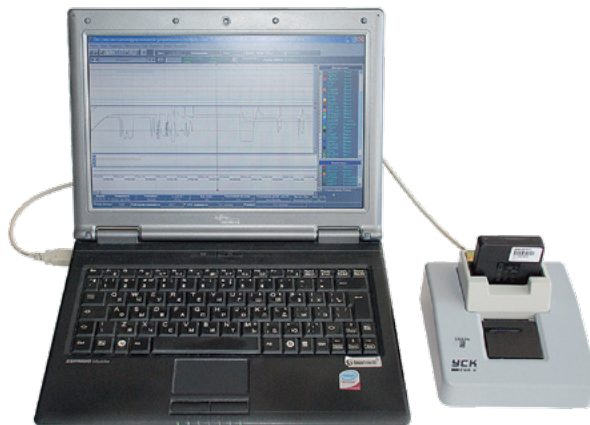

СУД-У

Стационарное устройство дешифрации

ОСНОВНЫЕ ФУНКЦИИ:

- Считывание и обработка информации, записанной на кассету регистрации или единый носитель;
- Формирование и хранение результатов дешифрации поездки;
- Выявление предаварийных и аварийных ситуаций и их причин во время поездки;
- Создание архивов о поездках и отчетных документов;
- Программное обеспечение поддерживает среду Windows XP/7/10 (32/64 бита);
- Самодиагностика – тестирование устройства считывания кассеты регистрации с помощью тестовой кассеты регистрации КР-ТЕСТ-01 по команде оператора.

ОБЛАСТЬ ПРИМЕНЕНИЯ:

считывание и обработка информации, записанной на кассету регистрации из состава системы КЛУБ-У (КЛУБ-УП), и формирование результатов дешифрации на компьютере.

УФК

Устройство формирования цифровых данных для электронной карты

ОСНОВНЫЕ ФУНКЦИИ:

- Формирование цифровой модели электронной карты маршрута;
- Привязка модели электронной карты по спутниковой навигации;
- Создание базы данных железнодорожных объектов для устройства СУД-У;
- Совместная работа с блоком ввода для записи электронной карты во внутреннюю энергонезависимую память систем КЛУБ-У, КЛУБ-УП;
- Длина кабеля антенны спутниковой навигации – 5 м;
- Программное обеспечение поддерживает среду Windows XP/7/10 (32/64 бита).