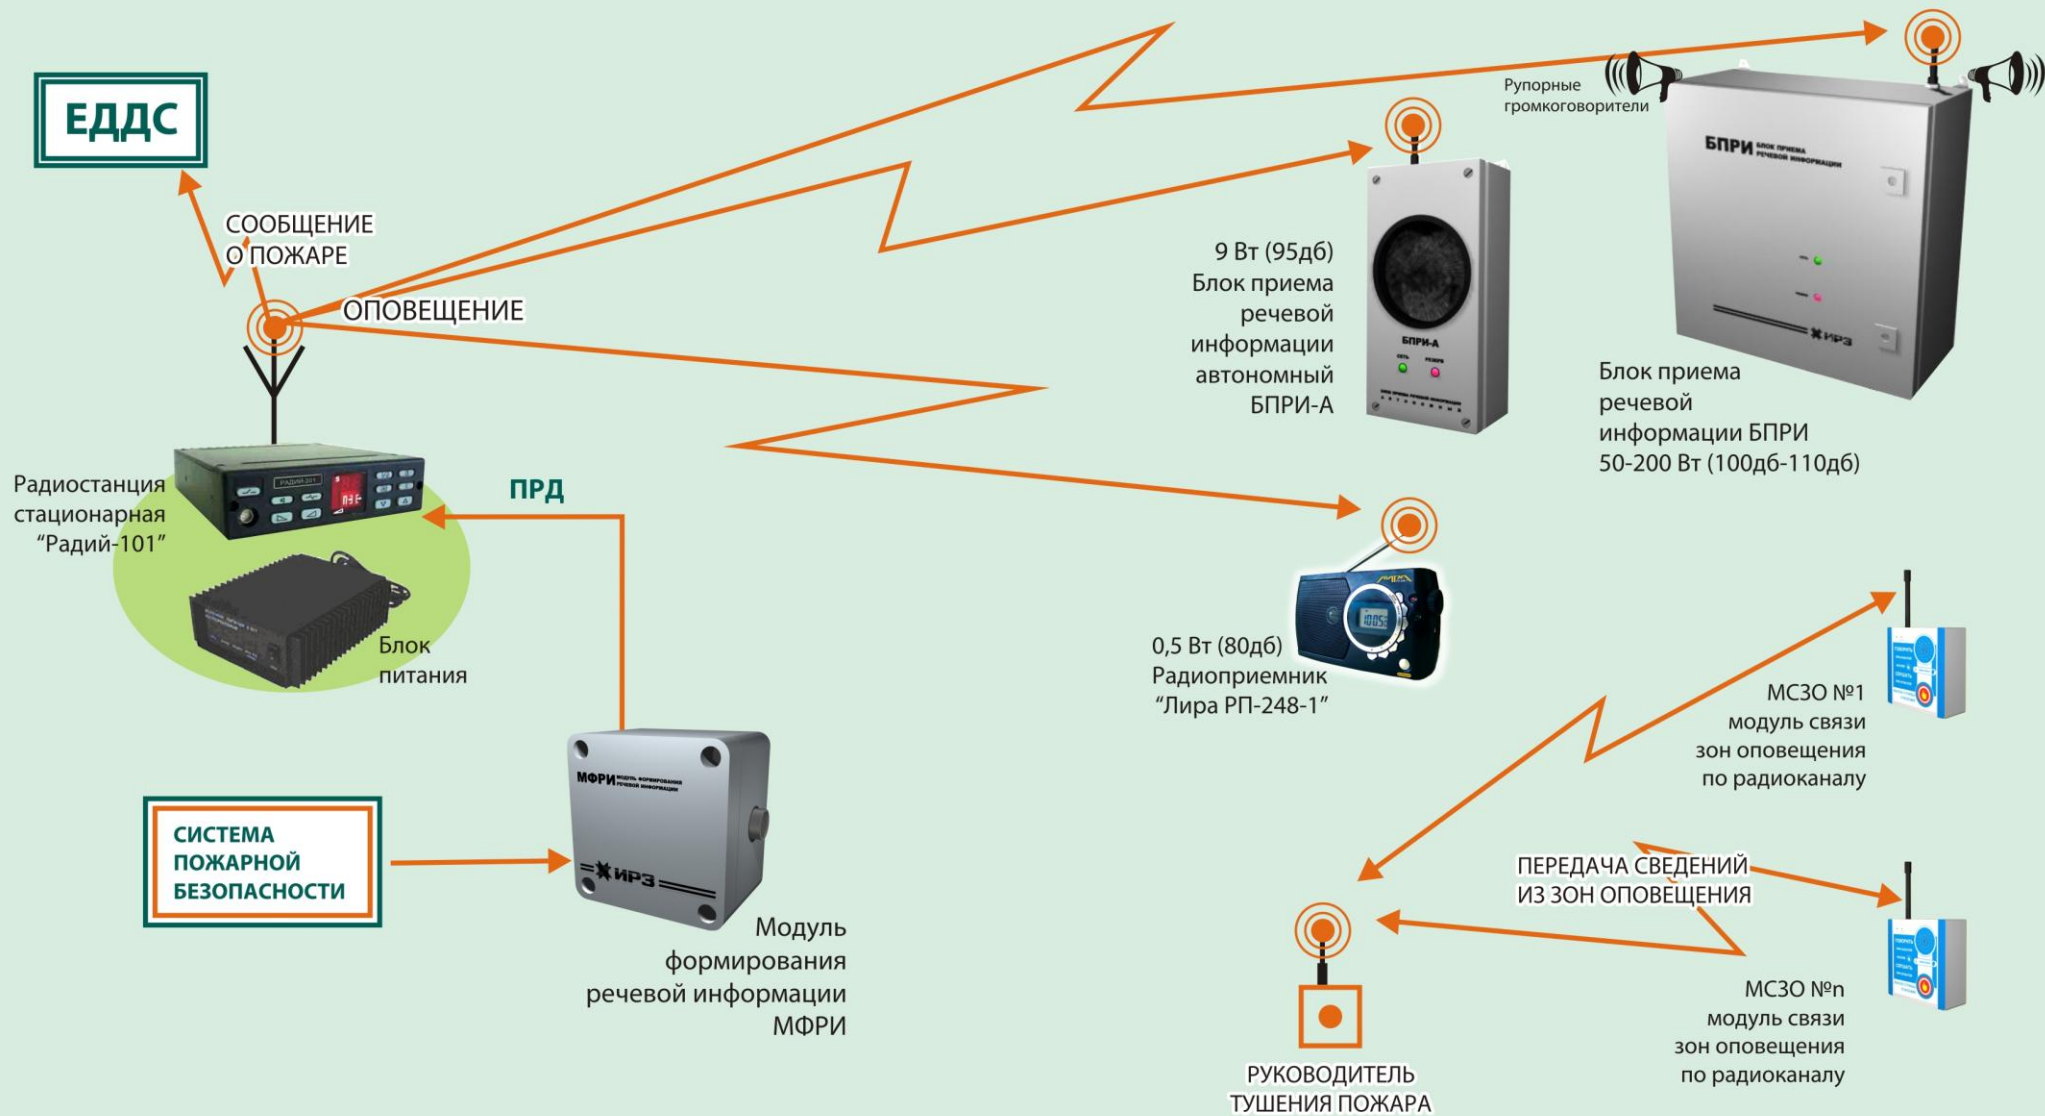

СИСТЕМА ОПОВЕЩЕНИЯ И УПРАВЛЕНИЯ ЭВАКУАЦИЕЙ ЛЮДЕЙ С ИСПОЛЬЗОВАНИЕМ СТАЦИОНАРНОЙ РАДИОСТАНЦИИ И МОДУЛЯ МФРИ

СИСТЕМА ОПОВЕЩЕНИЯ И УПРАВЛЕНИЯ ЭВАКУАЦИЕЙ ЛЮДЕЙ С ИСПОЛЬЗОВАНИЕМ БЛОКА БСД